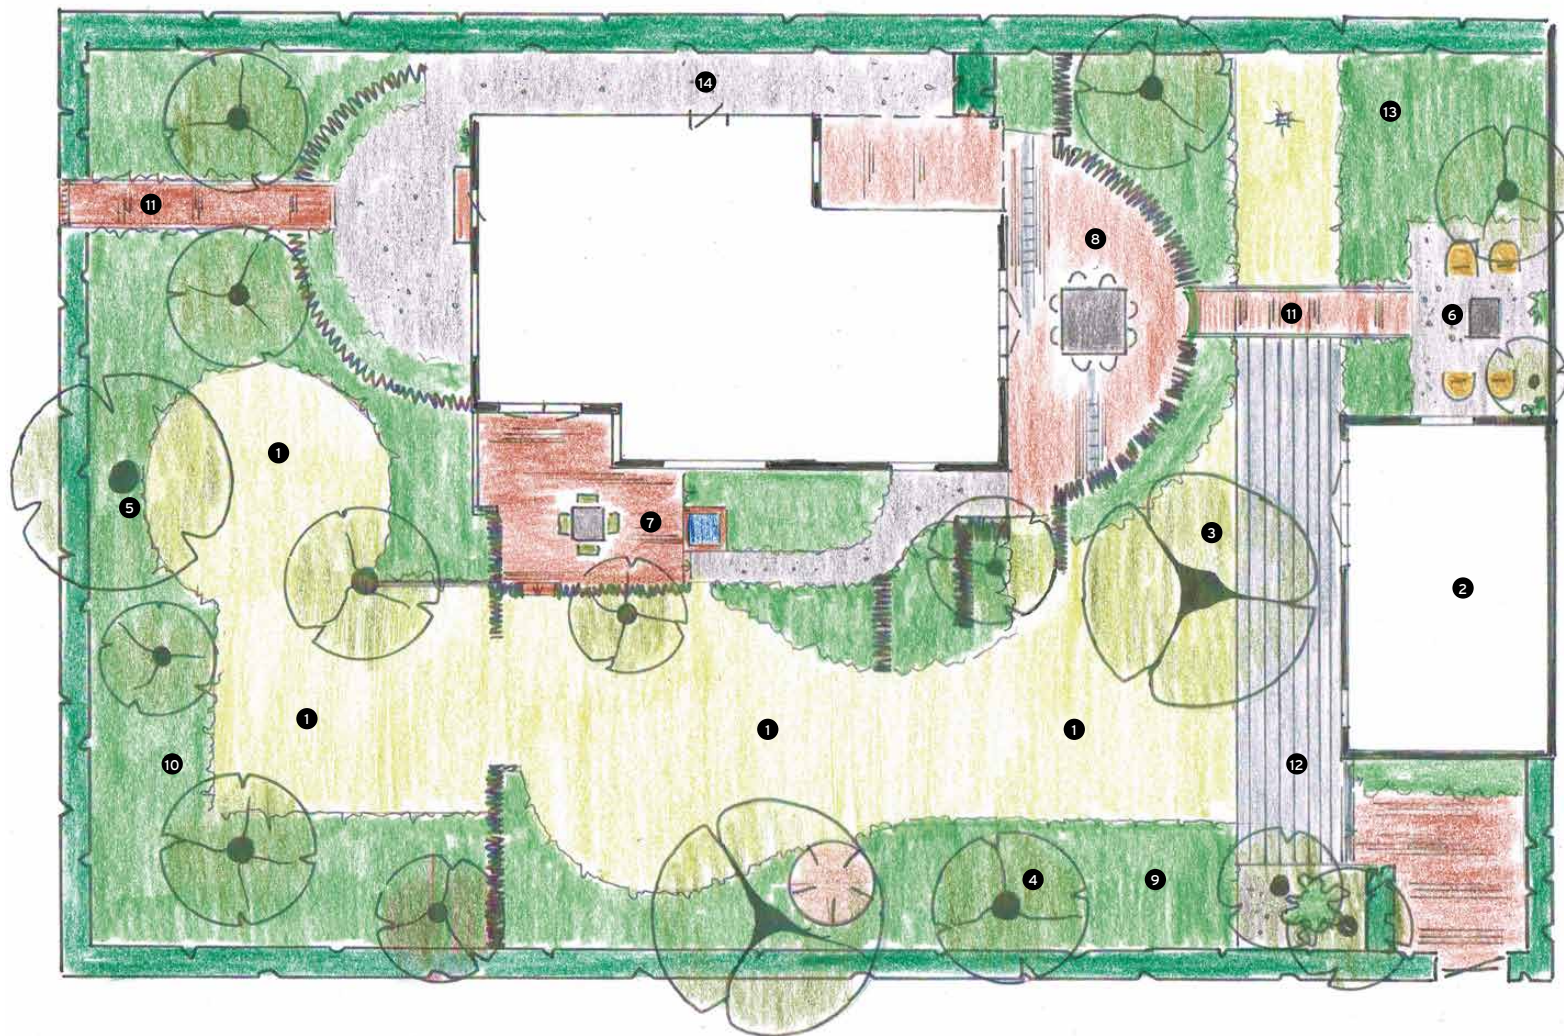

De tuinontwerper, Buitenleven 2019/1

Legenda

1. Gazon
2. Ineke's kantoor met tuinzicht
3. Amerikaanse tulpenboom *Liriodendron tulipifera* 'Aureomarginatum'
4. Magnolia (*Magnolia soulangeana*)
5. Pruikenboom (*Cotinus coggygria*), een groene variëteit
6. Grindterras
7. Klinkerterras
8. Eeterras met banen van hergebruikte betontegels en gebakken klinkers
9. Zonnige bloemenborder met flox (*Phlox*), bosrank *Clematis xjoubiniana*, *Aster lateriflorus* 'Horizontalis' en verschillende grassen zoals vingergras (*Panicum*) en prachtriet (*Miscanthus*)
10. Schaduwborder met duizendknoop (*Persicaria*), Kaukasische vergeet-mijniet (*Brunnera*), monnikskap (*Aconitum*), toorts *Verbascum chaixii* 'Album' en varens
11. Onder de rozenboog met miniklimroos *Rosa* 'Lenalbi' (ook wel 'Guirlande d'Amour') loopt het pad van oude klinkers in dikformaat
12. Het terras voor het kantoor van dikke, oude, hergebruikte betontegels
13. Geelblauwe border met ooievaarsbek *Geranium* 'Gerwat' PBR (ook wel 'Rozanne'), brandkruid (*Phlomis russeliana*), zonnebloem *Helianthus* 'Lemon Queen', kattenkruid *Nepeta xfaassenii* 'Walker's Low', ijzerhard

14. De entree van riviergrind wordt omsloten door een ronde haagbeuk (*Fagus sylvatica*)

Ontwerper: Ineke Brunekreeft

Waar: Elst (GL)

Grondsoort: klei, verbeterd met compost en zand

Ligging: rondom vrijstaande woning

Afmetingen: 36x25 m (incl. woning)